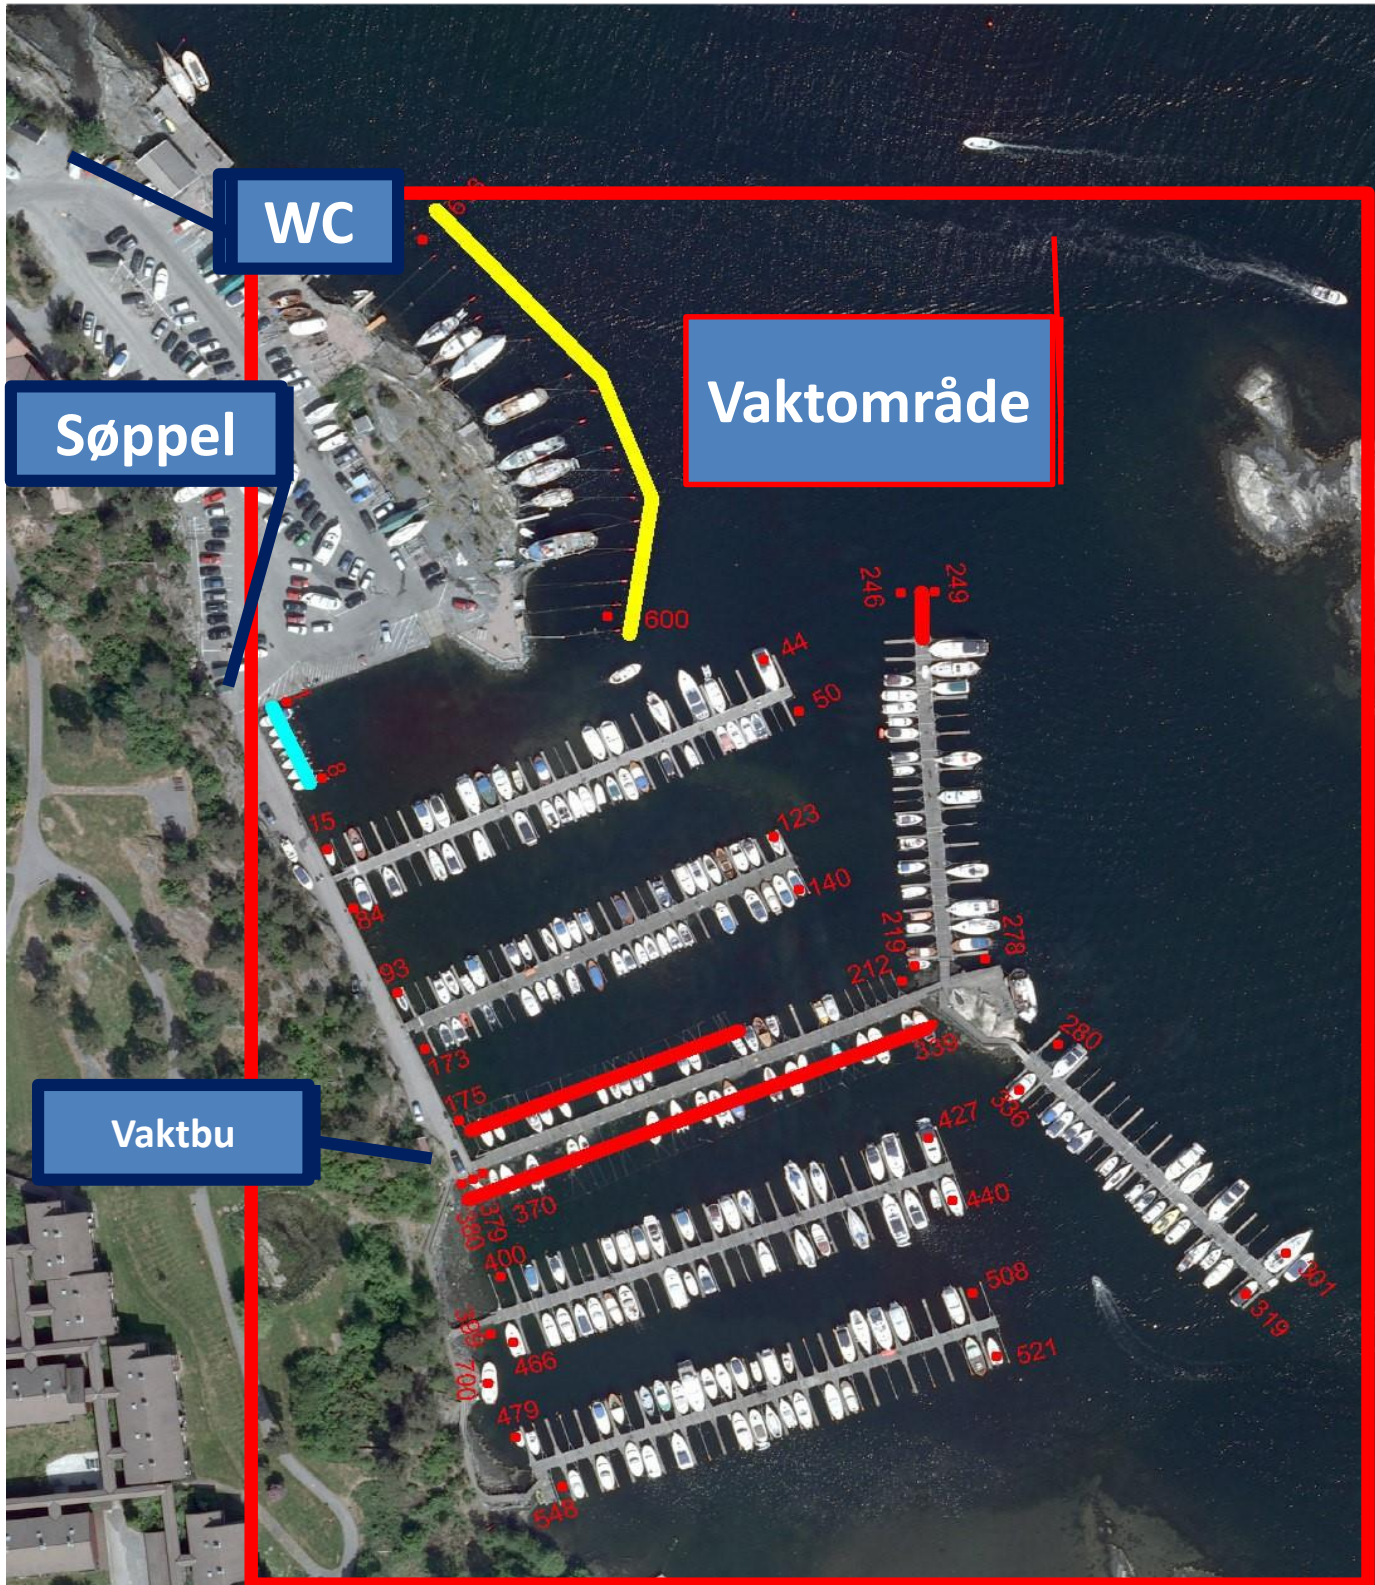

- Skøyteplass
- Utriggerplass
- Bøye plass

Målestokk: 1:1500
Dato: 17.11.2010

WC

Sjøppel

Vaktområde

Vaktbu